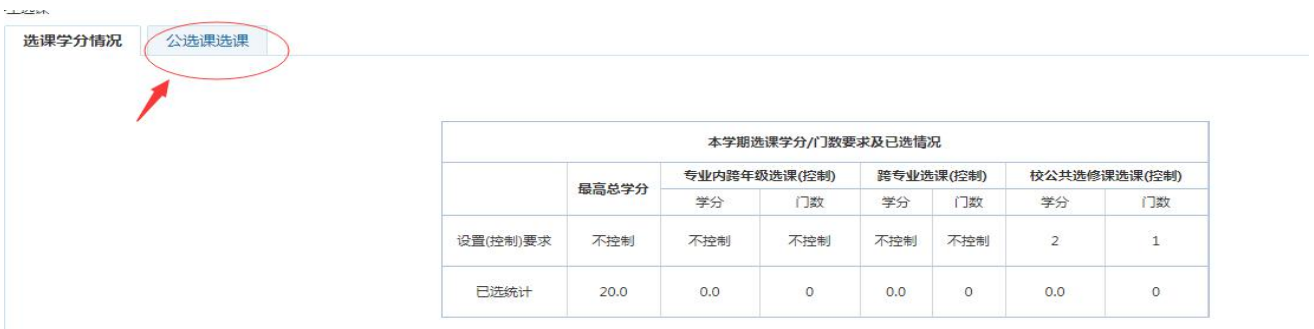

温馨提示: 推荐使用IE9以上浏览器以及360极速模式。

选课学分情况 公选课选课

星期: --请选择-- 节次: --请选择-- 过滤已满课程 过滤冲突课程 过滤限选课程 查询

课程号 课程名 学分 上课老师

上课时间	上课地点	上课校区	剩余量	时间冲突	类别	操作
08:00-08:45	西院	西院	10		限选	选课
08:45-09:30	西院	西院	10		限选	选课
09:30-10:15	西院	西院	10		限选	选课
10:15-11:00	西院	西院	10		限选	选课
11:00-11:45	西院	西院	10		限选	选课
11:45-12:30	西院	西院	10		限选	选课
12:30-13:15	西院	西院	10		限选	选课
13:15-14:00	西院	西院	10		限选	选课
14:00-14:45	西院	西院	10		限选	选课
14:45-15:30	西院	西院	10		限选	选课
15:30-16:15	西院	西院	10		限选	选课
16:15-17:00	西院	西院	10		限选	选课
17:00-17:45	西院	西院	10		限选	选课
17:45-18:30	西院	西院	10		限选	选课
18:30-19:15	西院	西院	10		限选	选课
19:15-20:00	西院	西院	10		限选	选课
20:00-20:45	西院	西院	10		限选	选课
20:45-21:30	西院	西院	10		限选	选课
21:30-22:15	西院	西院	10		限选	选课
22:15-23:00	西院	西院	10		限选	选课